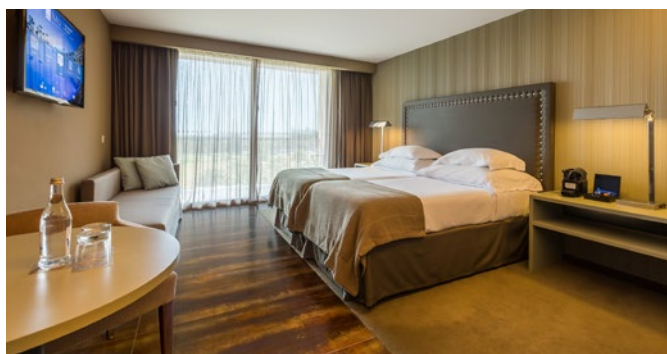

QUARTOS E SUITES

228 Unidades de alojamento:

Quartos Duplos Standard NAU: 117 (41 m²) - Ocup. Máx. 2 Adultos + 2 Crianças / Bebés

Double Pool View: 71 (41 m²) - Ocup. Máx. 2 Adultos + 2 Crianças / Bebés

Double Sea View: 27 (41 m²) - Ocup. Máx. 2 Adultos + 2 Crianças / Bebés

Suites Standard Nau: 4 (82 m²) - Ocup. Máx. 2 Adultos + 2 Crianças / Bebés-

Suites Sea View: 8 (82 m²) - Ocup. Máx. 2 Adultos + 2 Crianças / Bebés

Presidential Suite: 1 (148 m²) - Ocup. Máx. 4 Adultos + 2 Crianças / Bebés

Todos os quartos e suites estão equipados com ar condicionado, telefone, secador de cabelo, cofre, televisor LCD com canais por cabo, mini-bar, serviço de café e chá no quarto, acesso à internet e máquinas Nespresso com oferta de 2 cápsulas.